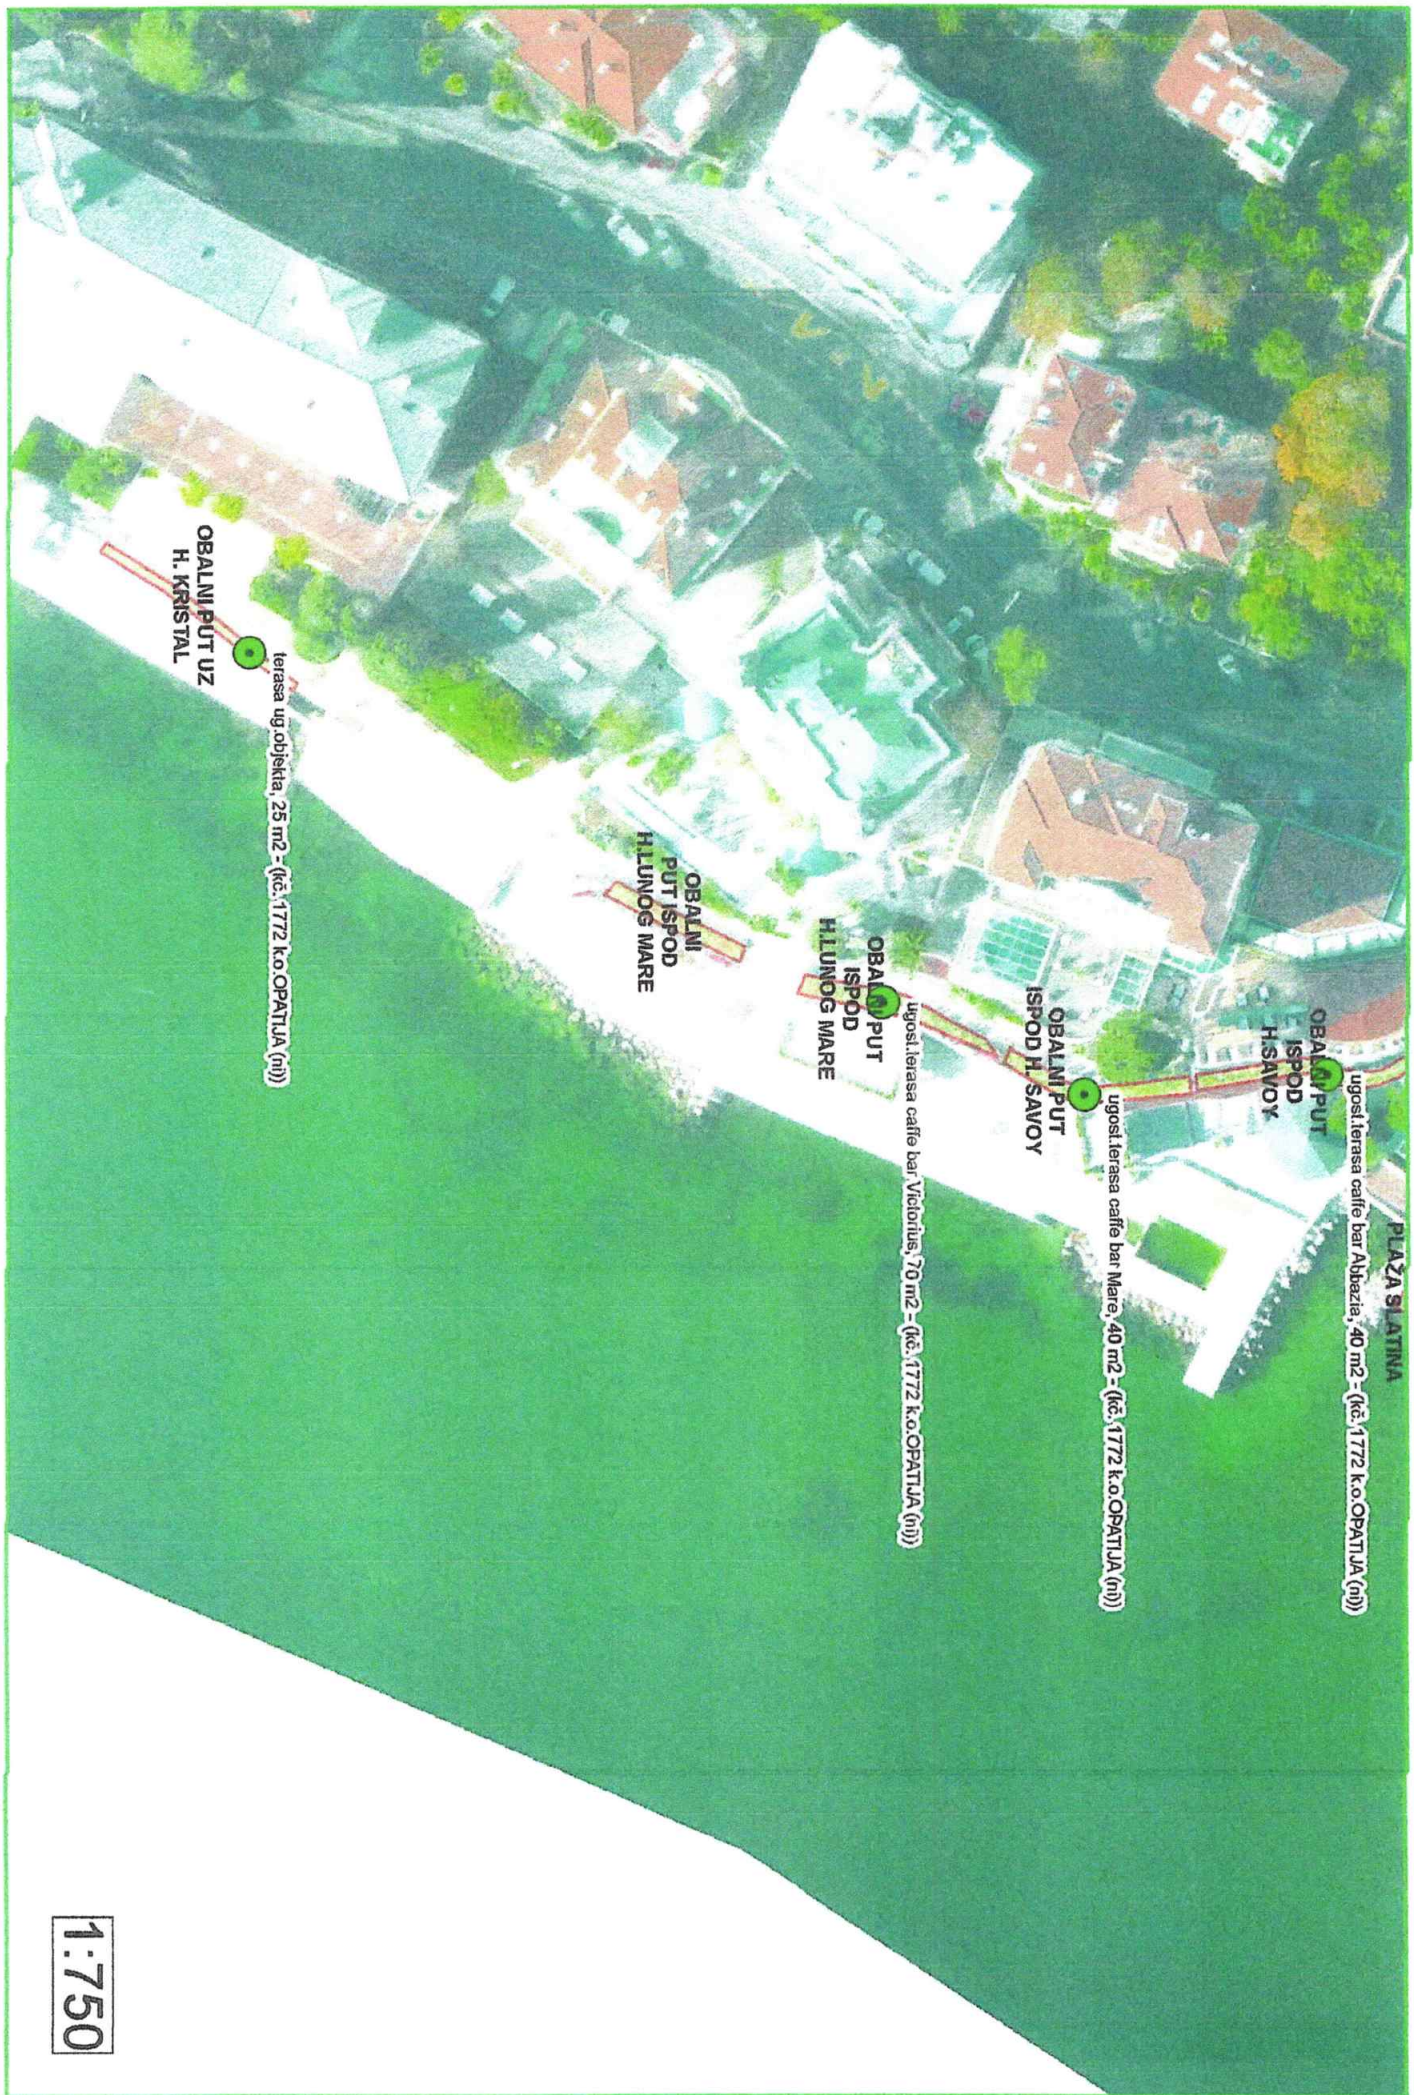

GRAFIČKI PREGLED LOKACIJA KONCESIJSKIH ODOBRENJA ZA 2022. G.

1:750