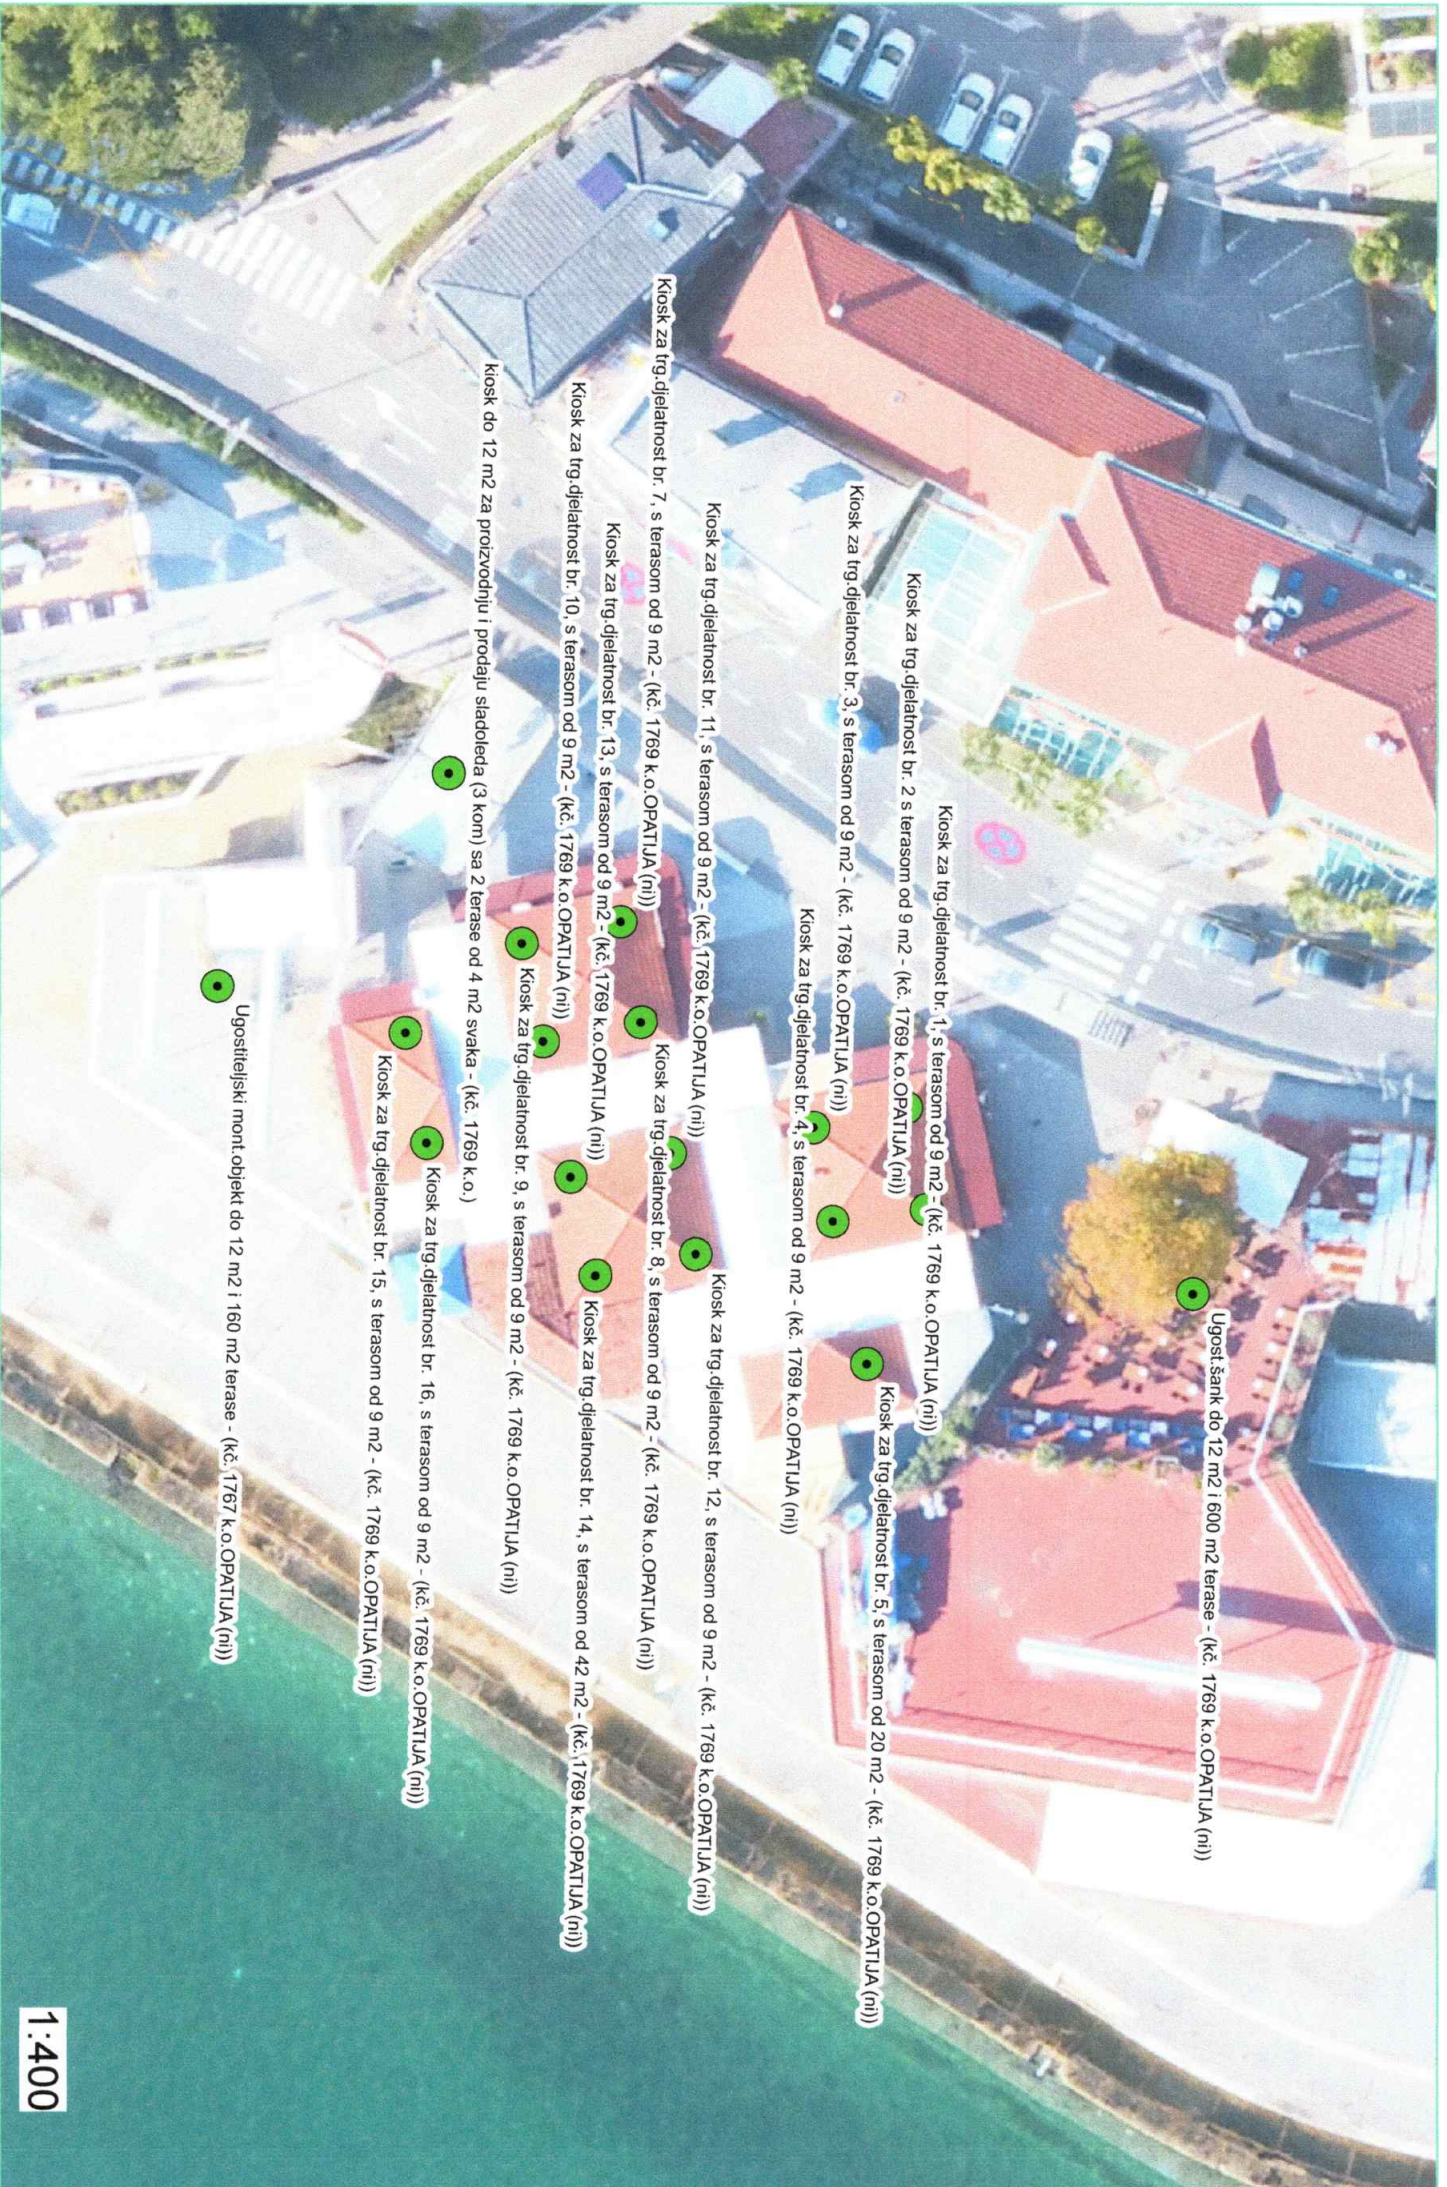

**GRAFIČKI PREGLED LOKACIJA KONCESIJSKIH ODOBRENJA ZA 2022. G.**

**1:750**

**GRAFIČKI PREGLED LOKACIJA KONCESIJSKIH ODOBRENJA ZA 2022. G.**

ugostiteljska terasa Cafe bar La Mer, od 32 m<sup>2</sup> - (kč. 1778 k.o. OPATIJA (m))

terasa ispred bistro Obala, 55 m<sup>2</sup> - (kč. 1780 k.o. OPATIJA (m))

**1:1.500**

**GRAFIČKI PREGLED LOKACIJA KONCESIJSKIH ODOBRENJA ZA 2022. G.**

ugostiteljska ispred La terazza, od 43,7m2 - (kč. 1783 k.o. OPATIJA (m))

# GRAFIČKI PREGLED LOKACIJA KONCESIJSKIH ODOBRENJA ZA 2022.

**GRAFIČKI PREGLED LOKACIJA KONCESIJSKIH ODOBRENJA ZA 2022. G.**

OBALNI PUT KOD  
DJEVOJKE S GALEBOM

WEB photo point (1 kom) - (kč. 1764 k.o. OPATOVJE (m))