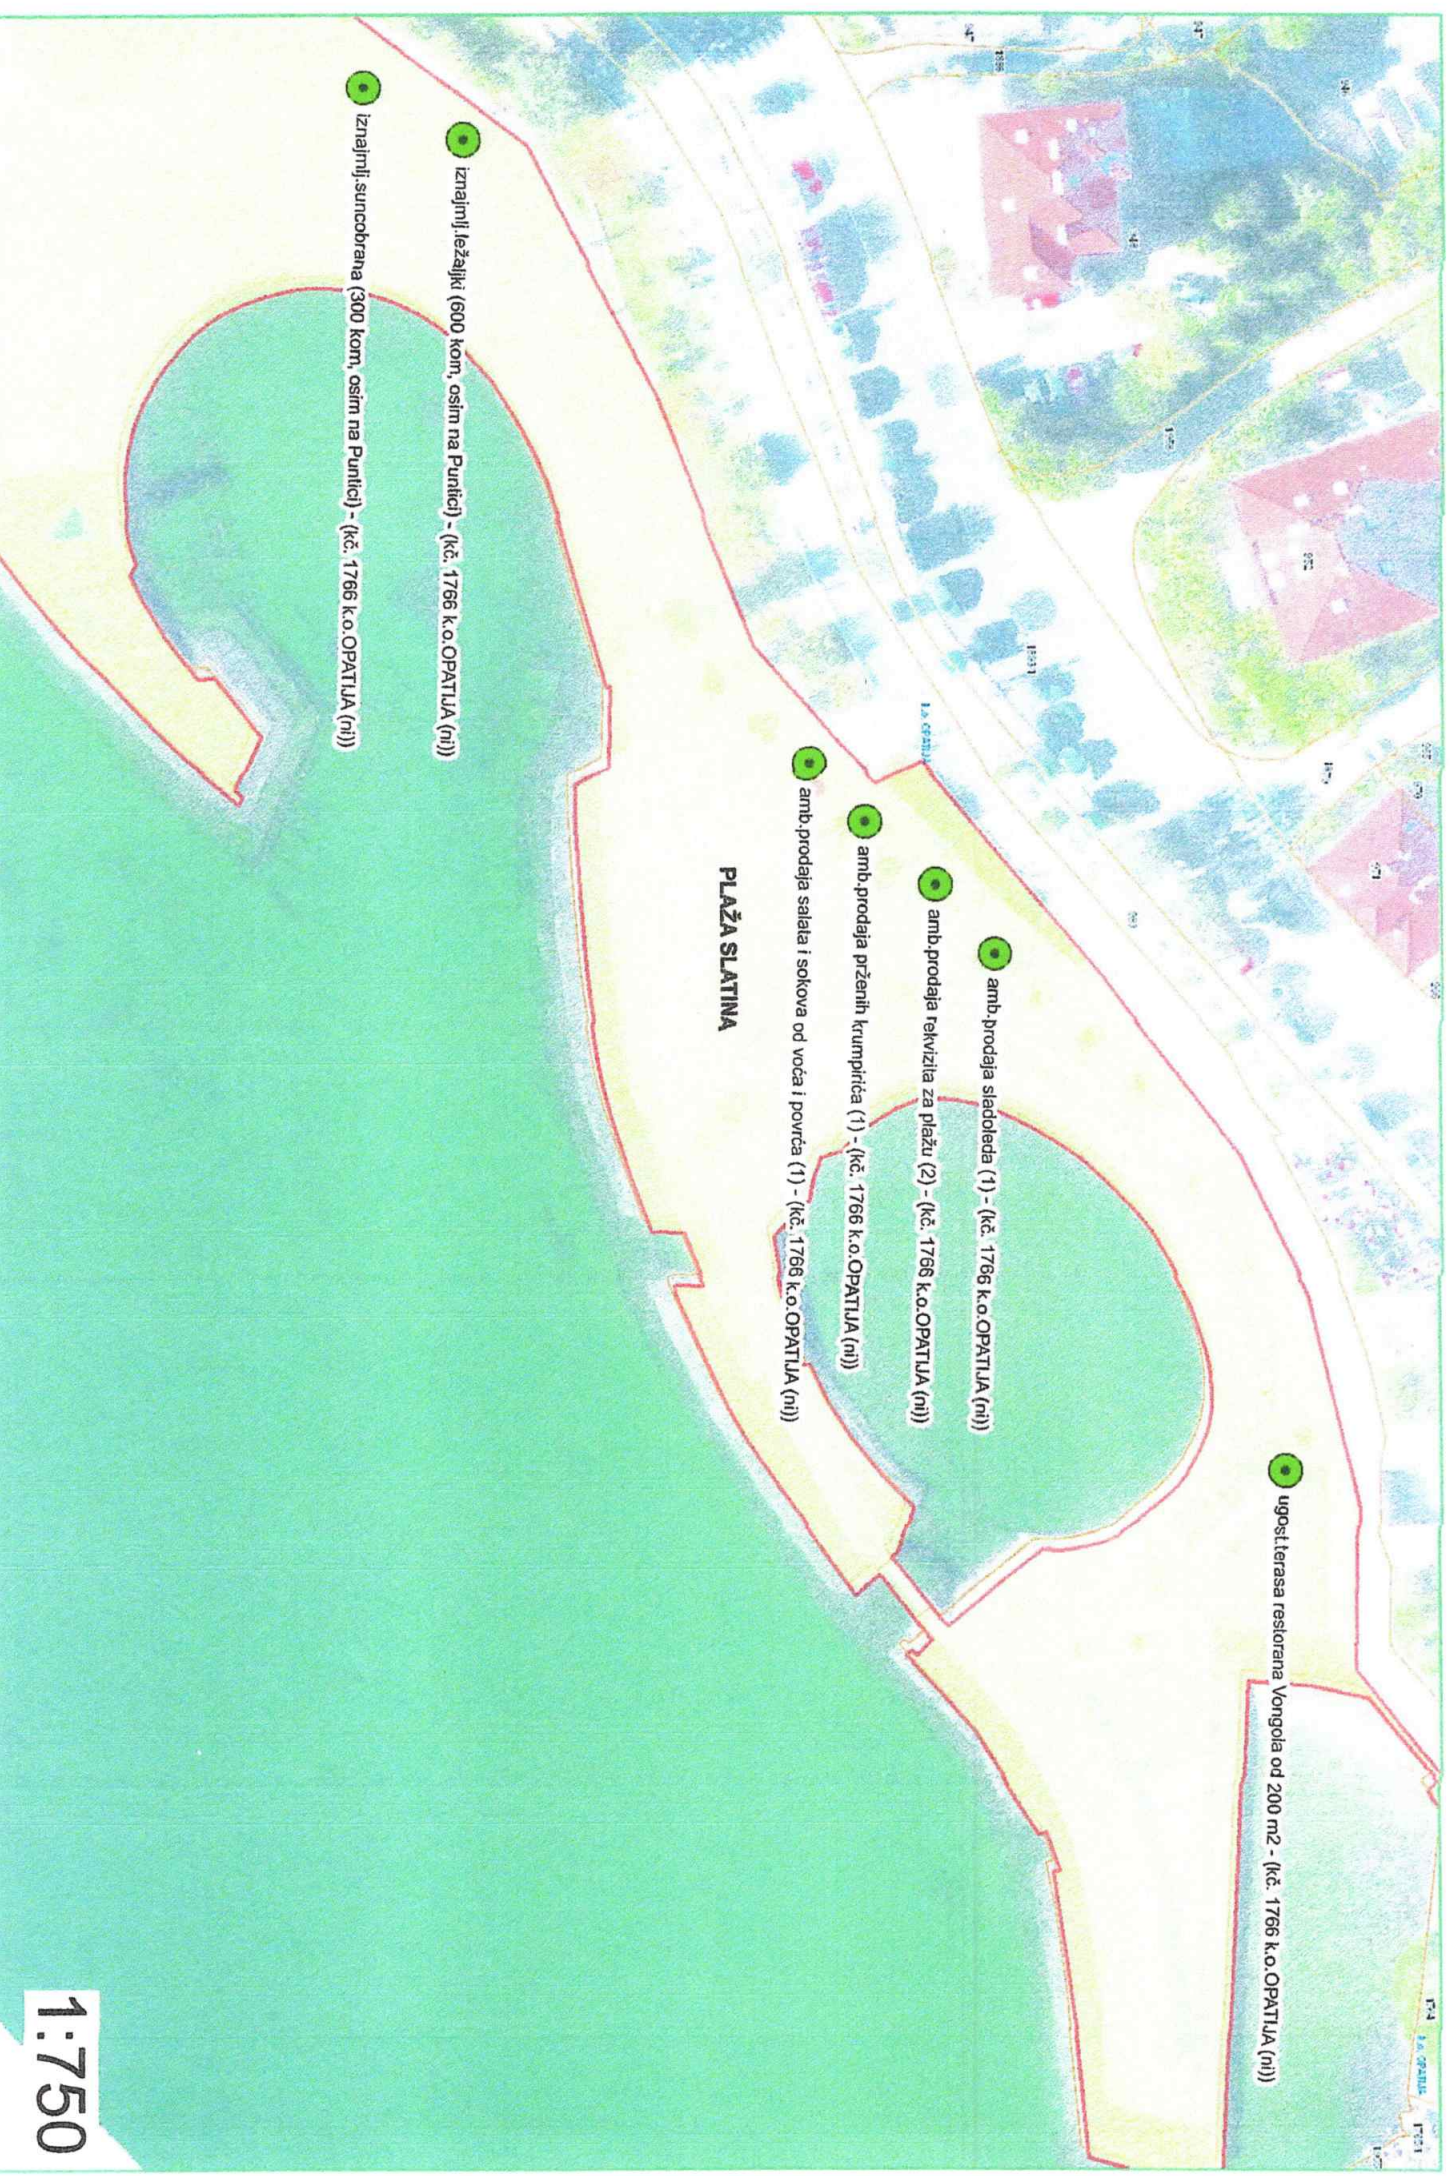

# GRAFIČKI PREGLED LOKACIJA KONCESIJSKIH ODOBRENJA ZA 2022.

# GRAFIČKI PREGLED LOKACIJA KONCESIJSKIH ODOBRENJA ZA 2022. G.

ugostitelarsa restorana Vongola od 200 m<sup>2</sup> - (kč. 1766 k.o.OPATIJA (ni))

amb. prodaja sladoleda (1) - (kč. 1766 k.o.OPATIJA (ni))

# GRAFIČKI PREGLED LOKACIJA KONCESIJSKIH ODOBRENJA ZA 2022. G.

1:1.750

**GRAFIČKI PREGLED LOKACIJA KONCESIJSKIH ODOBRENJA ZA 2022. G.**

● ugostiteljski restorana Mill 12 m2 - (kč. 1707/1 k.o. VOLOŠKO (NI))

**GRAFIČKI PREGLED LOKACIJA KONCESIJSKIH ODOBRENJA ZA 2022. G.**

**1:750**

**GRAFIČKI PREGLED LOKACIJA KONCESIJSKIH ODOBRENJA ZA 2022. G.**

ugostiteljska terasa Cafe bar La Mer, od 32 m<sup>2</sup> - (kč. 1778 k.o. OPATIJA (m))