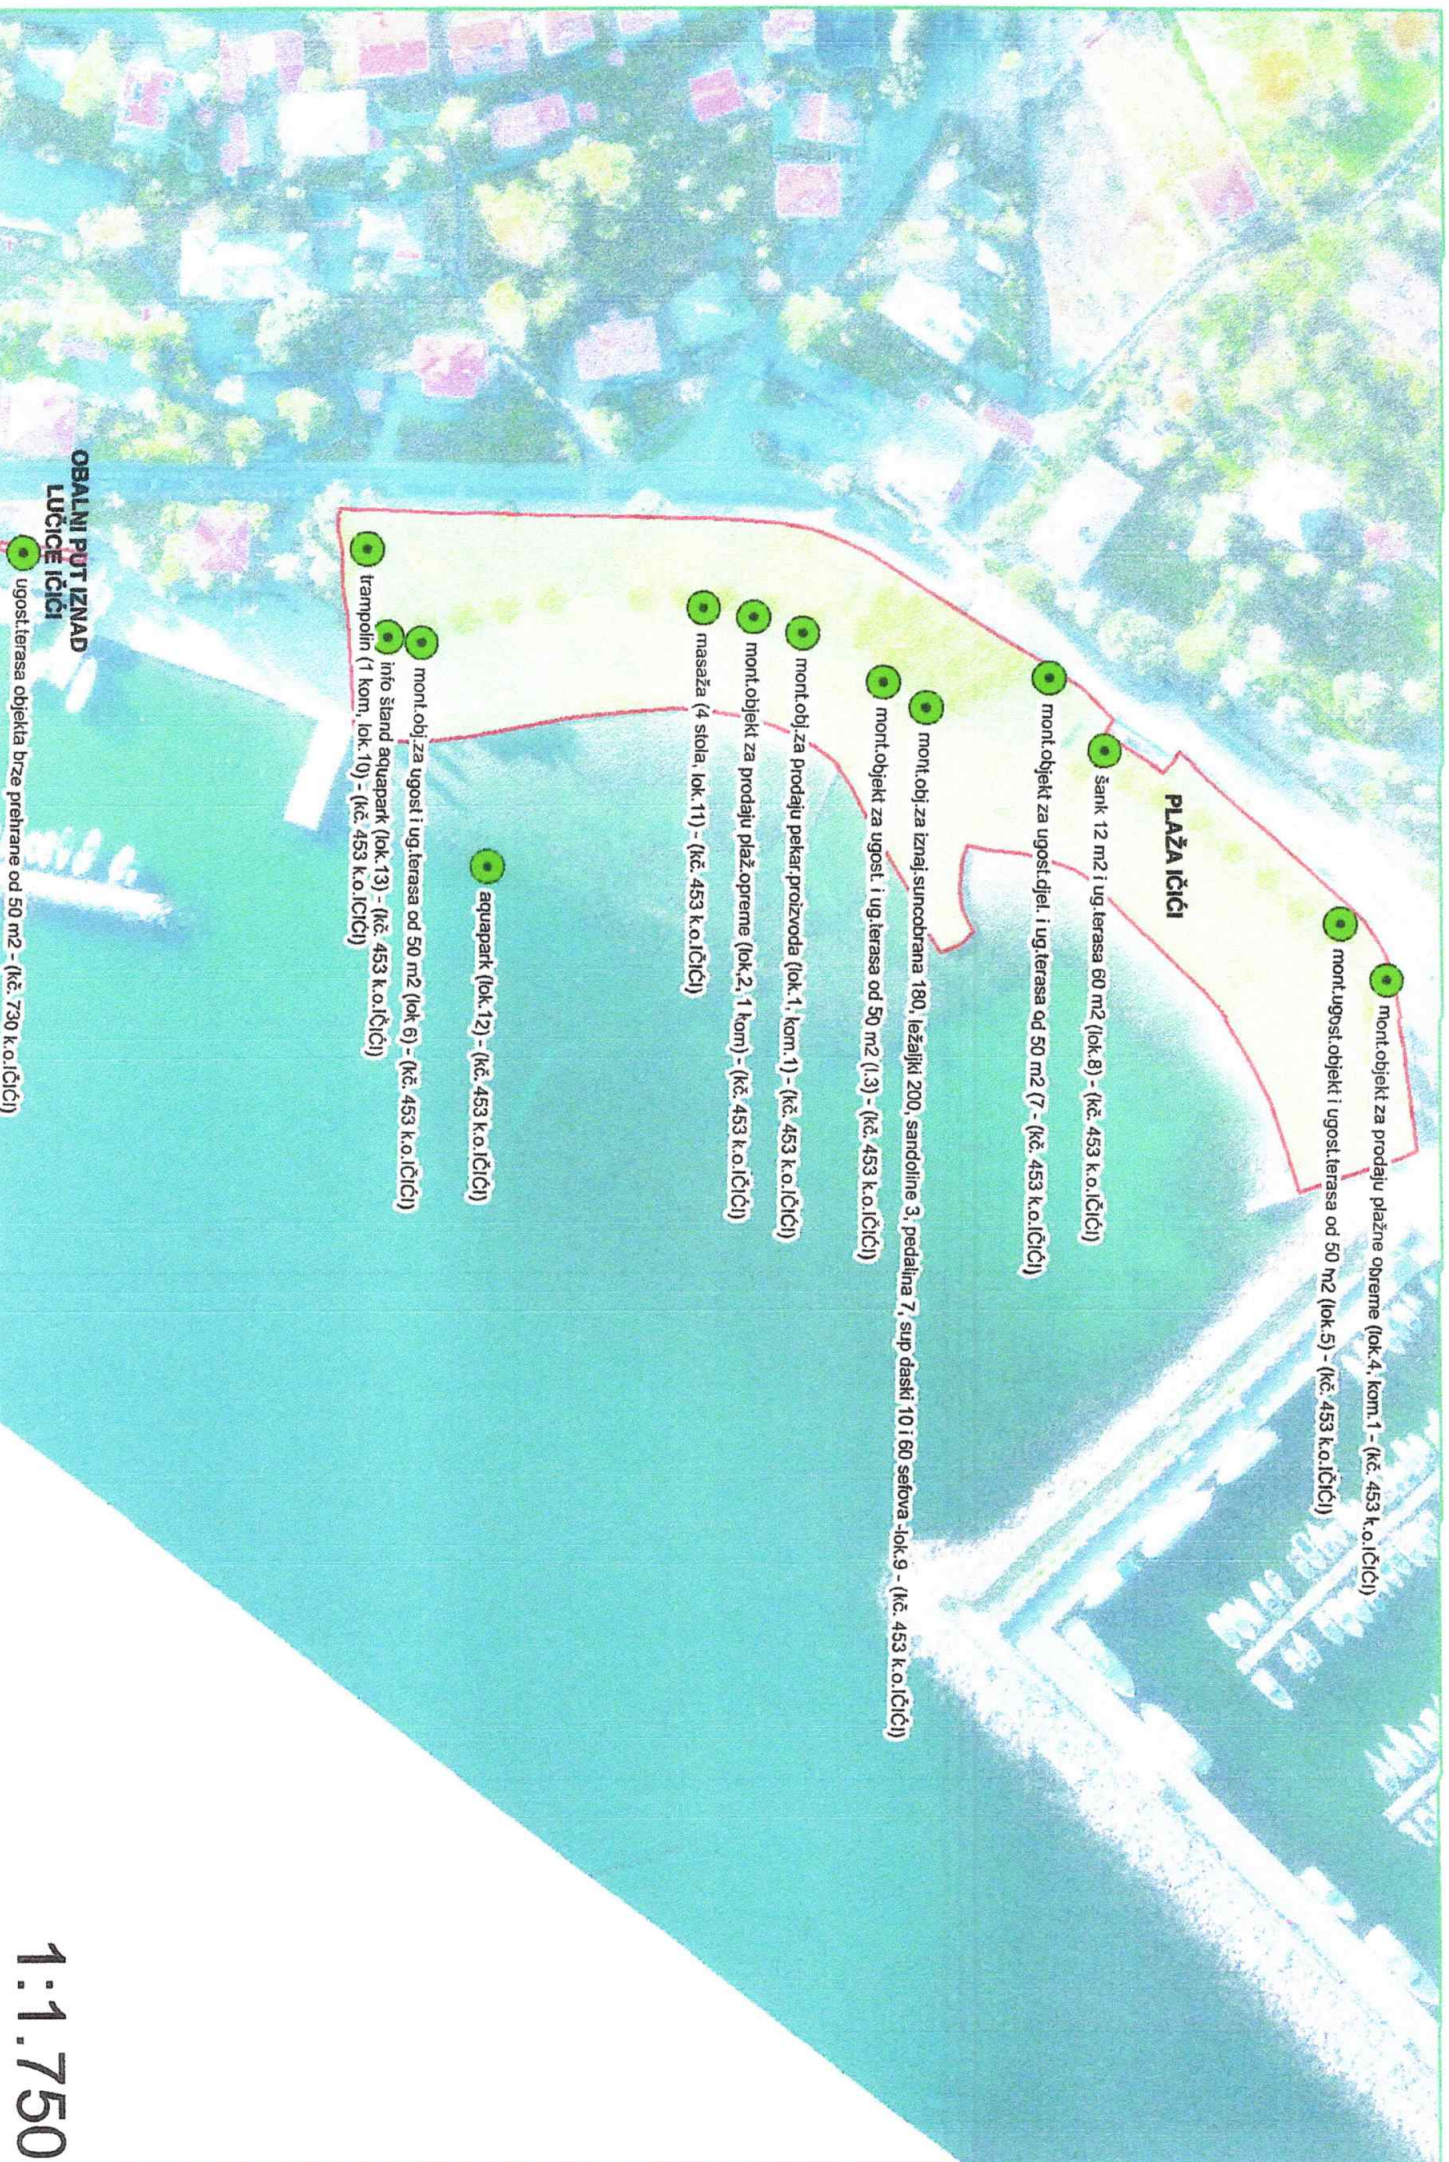

# GRAFIČKI PREGLED LOKACIJA KONCESIJSKIH ODOBRENJA ZA 2022. G.

1:750

# GRAFIČKI PREGLED LOKACIJA KONCESIJSKIH ODOBRENJA ZA 2022. G.

1:1.750

**GRAFIČKI PREGLED LOKACIJA KONCESIJSKIH ODOBRENJA ZA 2022. G.**

● ugostiteljski restorana Mill 12 m2 - (kč. 1707/1 k.o. VOLOŠKO (NI))

# GRAFIČKI PREGLED LOKACIJA KONCESIJSKIH ODOBRENJA ZA 2022. G.

**ZERT**  
ugost.terasa Hemingway bar, od 122 m<sup>2</sup> - (kč. 1752/5 k.o.OPATIJA (m))

**ZERT, UGOST. TERASA  
ISPRED REST. BEVANDA**  
ugost.terasa od 90 m<sup>2</sup> - (kč. 1756 k.o.OPATIJA (m))

**GRAFIČKI PREGLED LOKACIJA KONCESIJSKIH ODOBRENJA ZA 2022. G.**

**1:750**

**GRAFIČKI PREGLED LOKACIJA KONCESIJSKIH ODOBRENJA ZA 2022. G.**

ugostiteljska terasa Cafe bar La Mer, od 32 m<sup>2</sup> - (kč. 1778 k.o. OPATIJA (m))