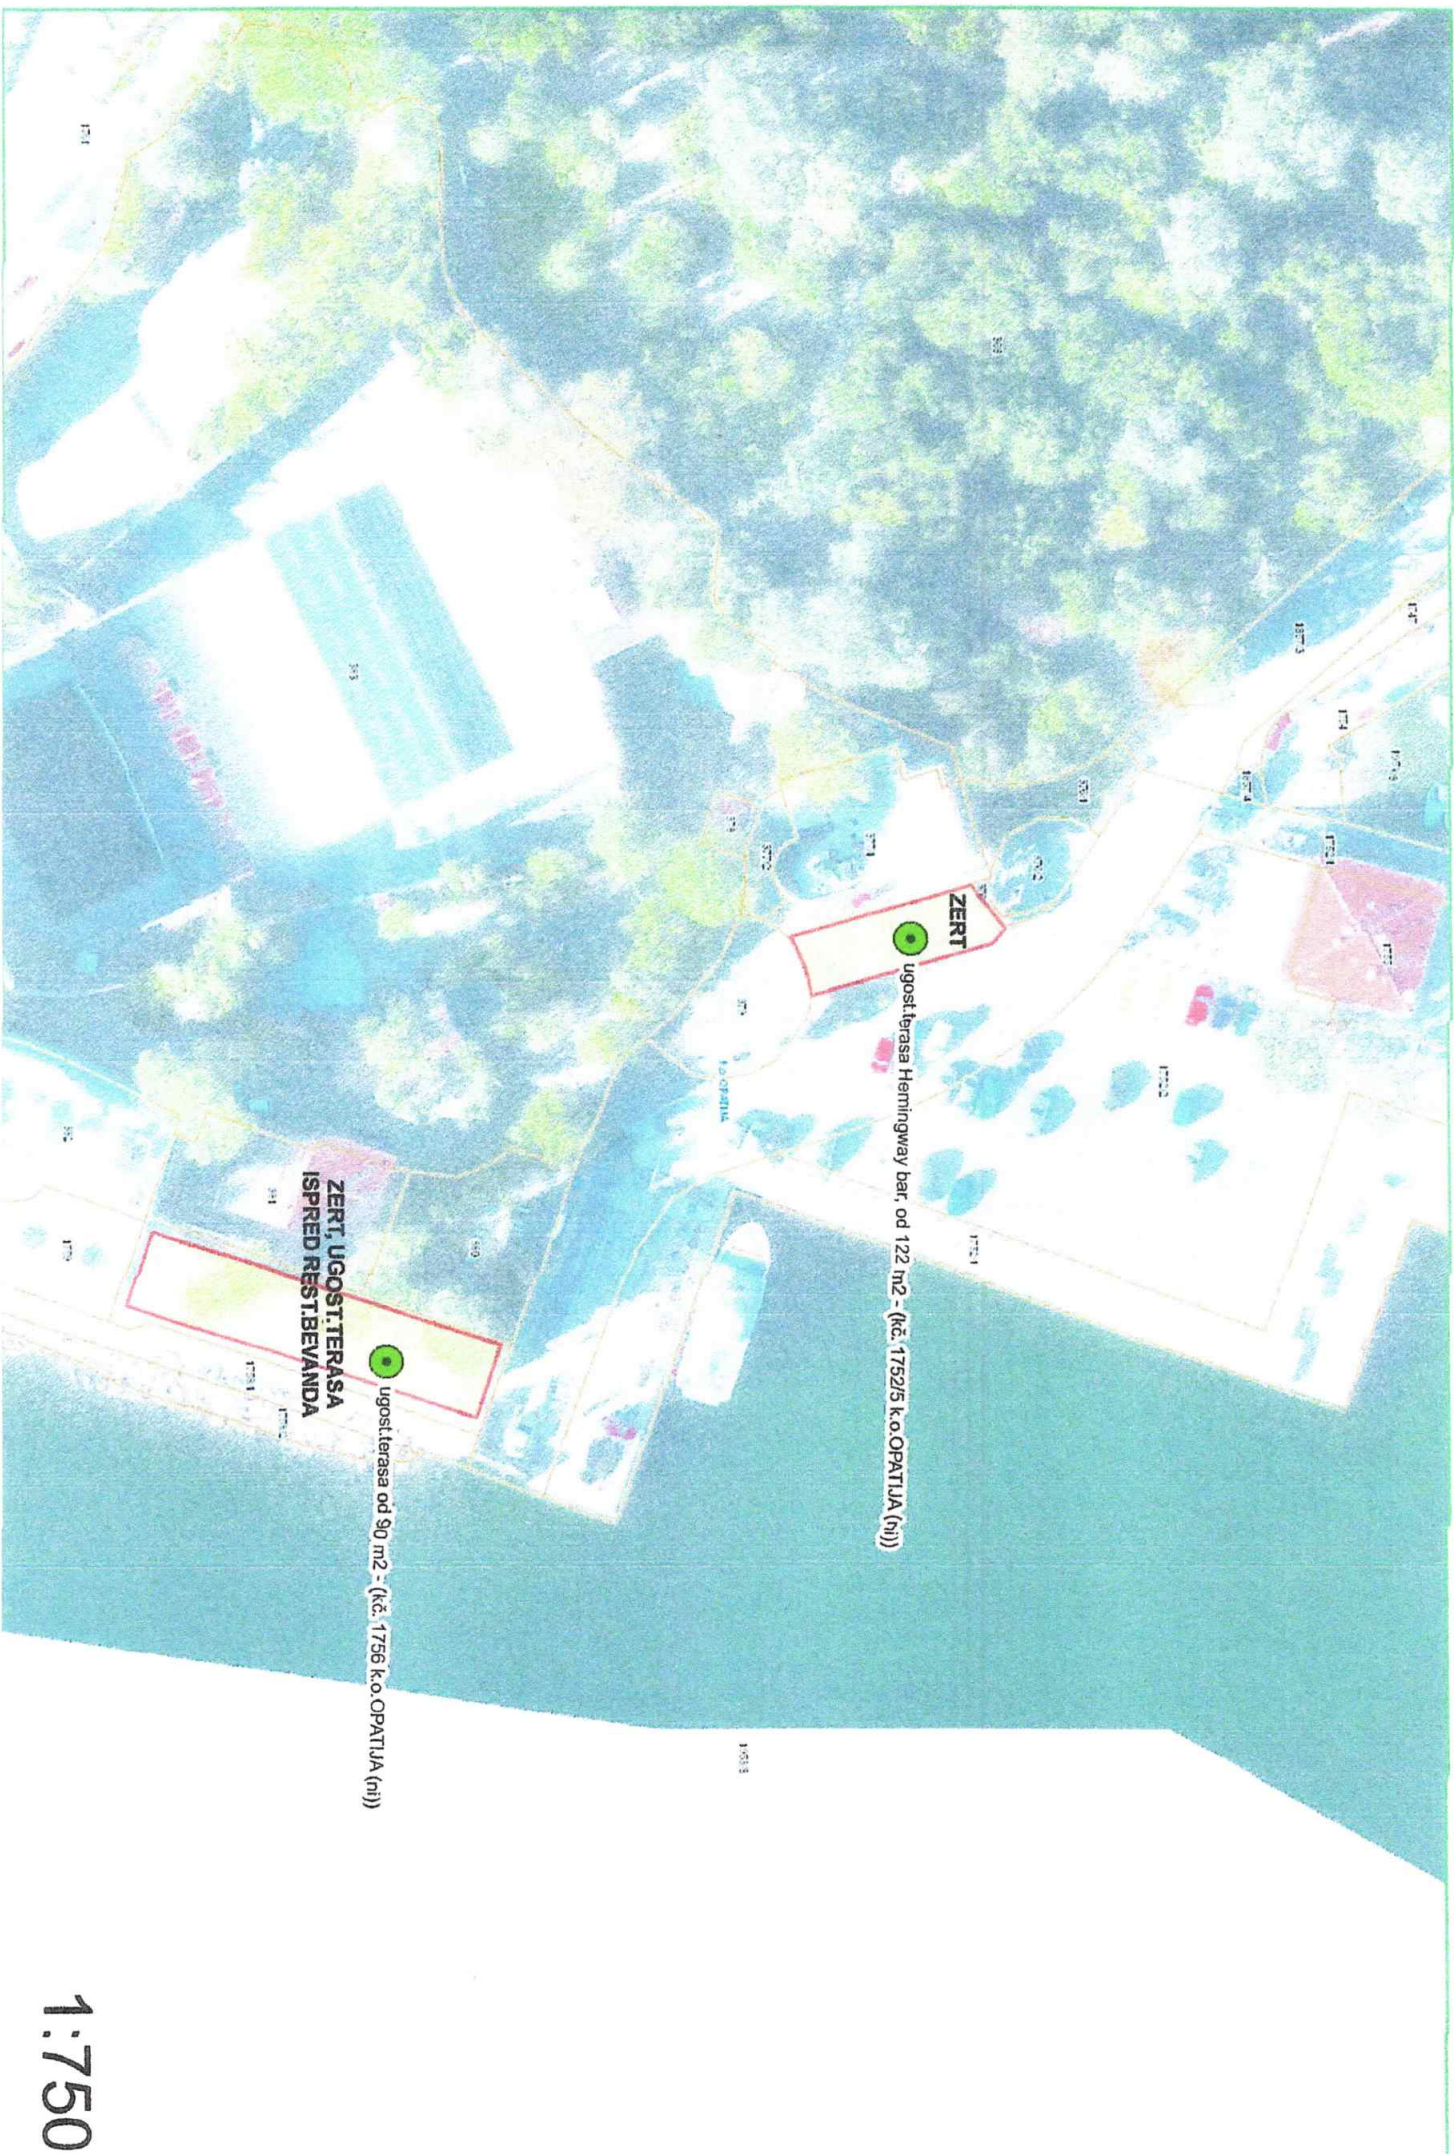

# GRAFIČKI PREGLED LOKACIJA KONCESIJSKIH ODOBRENJA ZA 2022. G.

1:1.750

**GRAFIČKI PREGLED LOKACIJA KONCESIJSKIH ODOBRENJA ZA 2022. G.**

● ugostiteljski restorana Mill 12 m2 - (kč. 1707/1 k.o. VOLOŠKO (NI))

# GRAFIČKI PREGLED LOKACIJA KONCESIJSKIH ODOBRENJA ZA 2022. G.

**ZERT**  
ugost.terasa Hemingway bar, od 122 m<sup>2</sup> - (kč. 1752/5 k.o.OPATIJA (m))

**ZERT, UGOST. TERASA  
ISPRED REST. BEVANDA**  
ugost.terasa od 90 m<sup>2</sup> - (kč. 1756 k.o.OPATIJA (m))