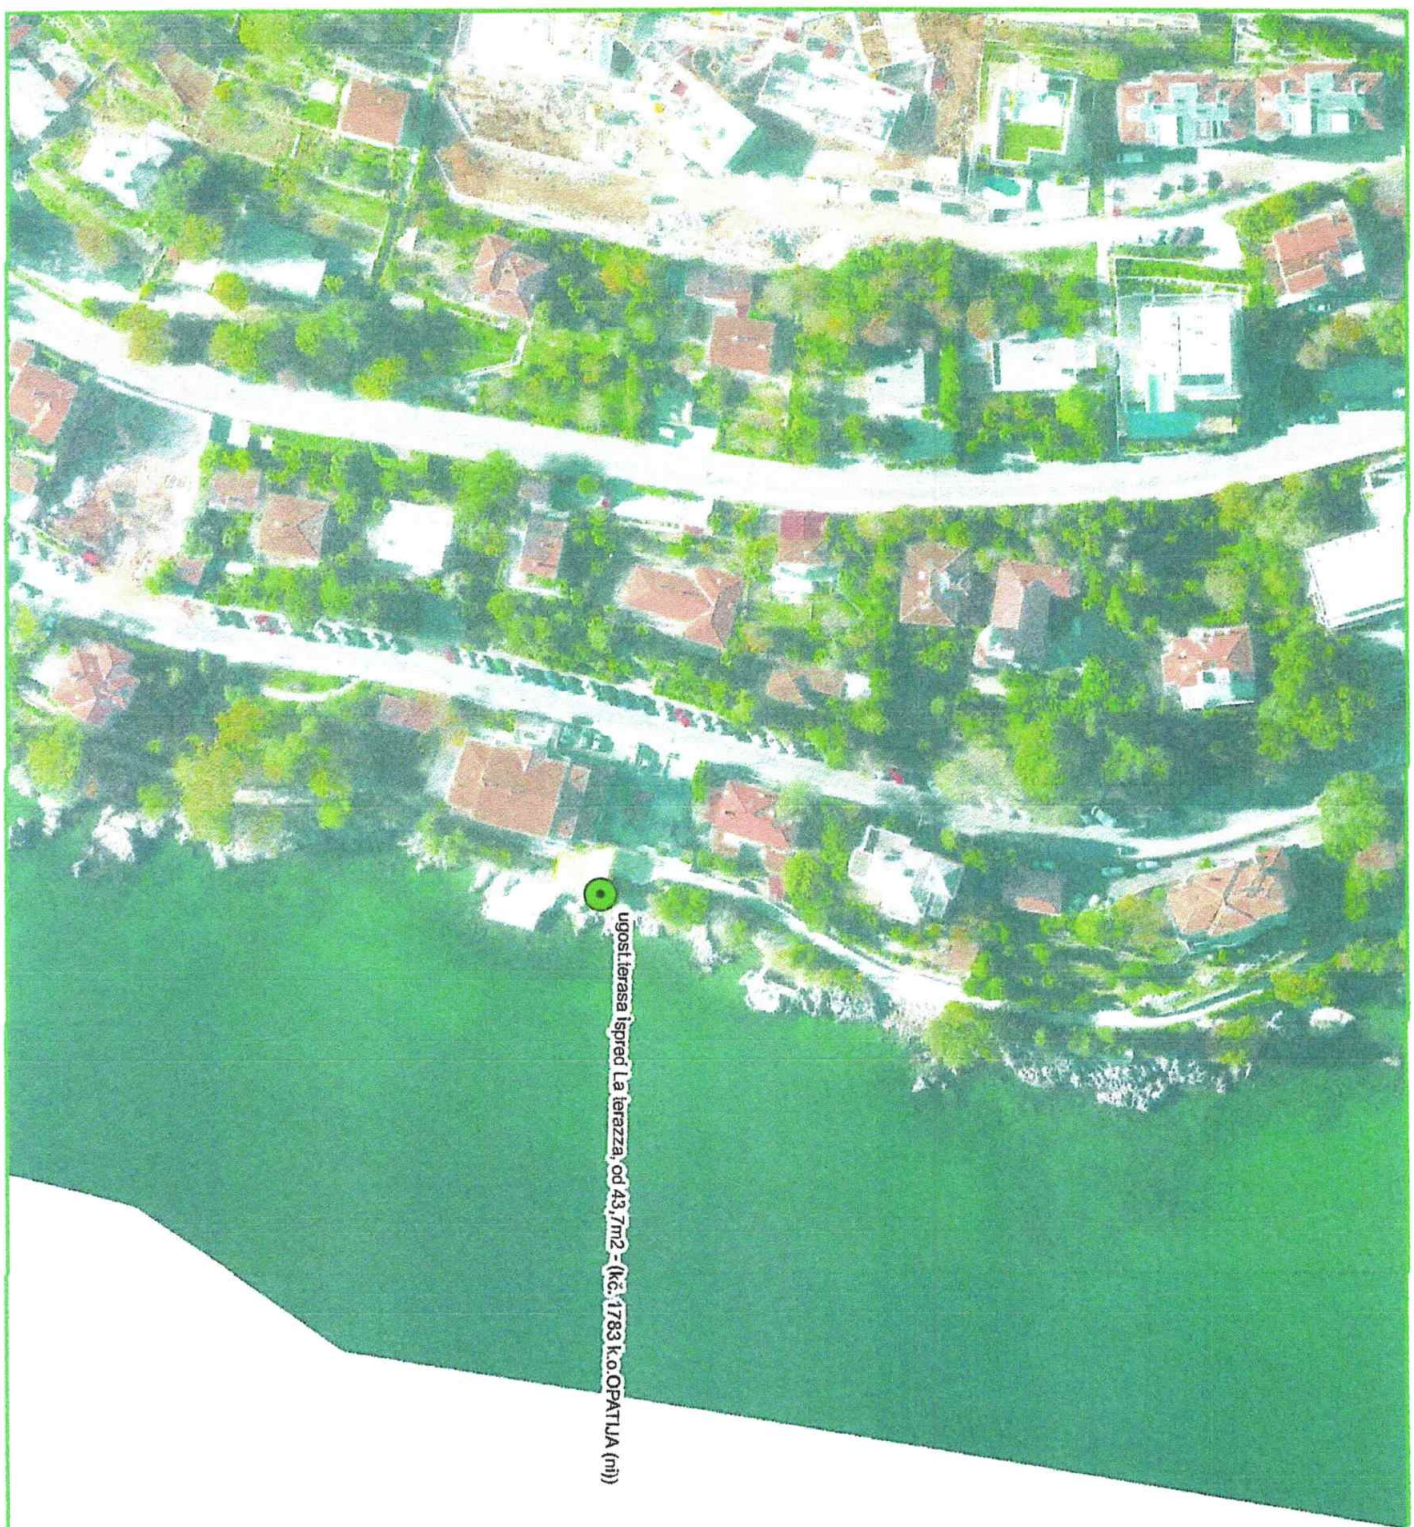

GRAFIČKI PREGLED LOKACIJA KONCESIJSKIH ODOBRENJA ZA 2022. G.

ugostiteljska ispred La terazza, od 43,7m2 - (kč. 1783 k.o. OPATIJA (m))

1:1.500