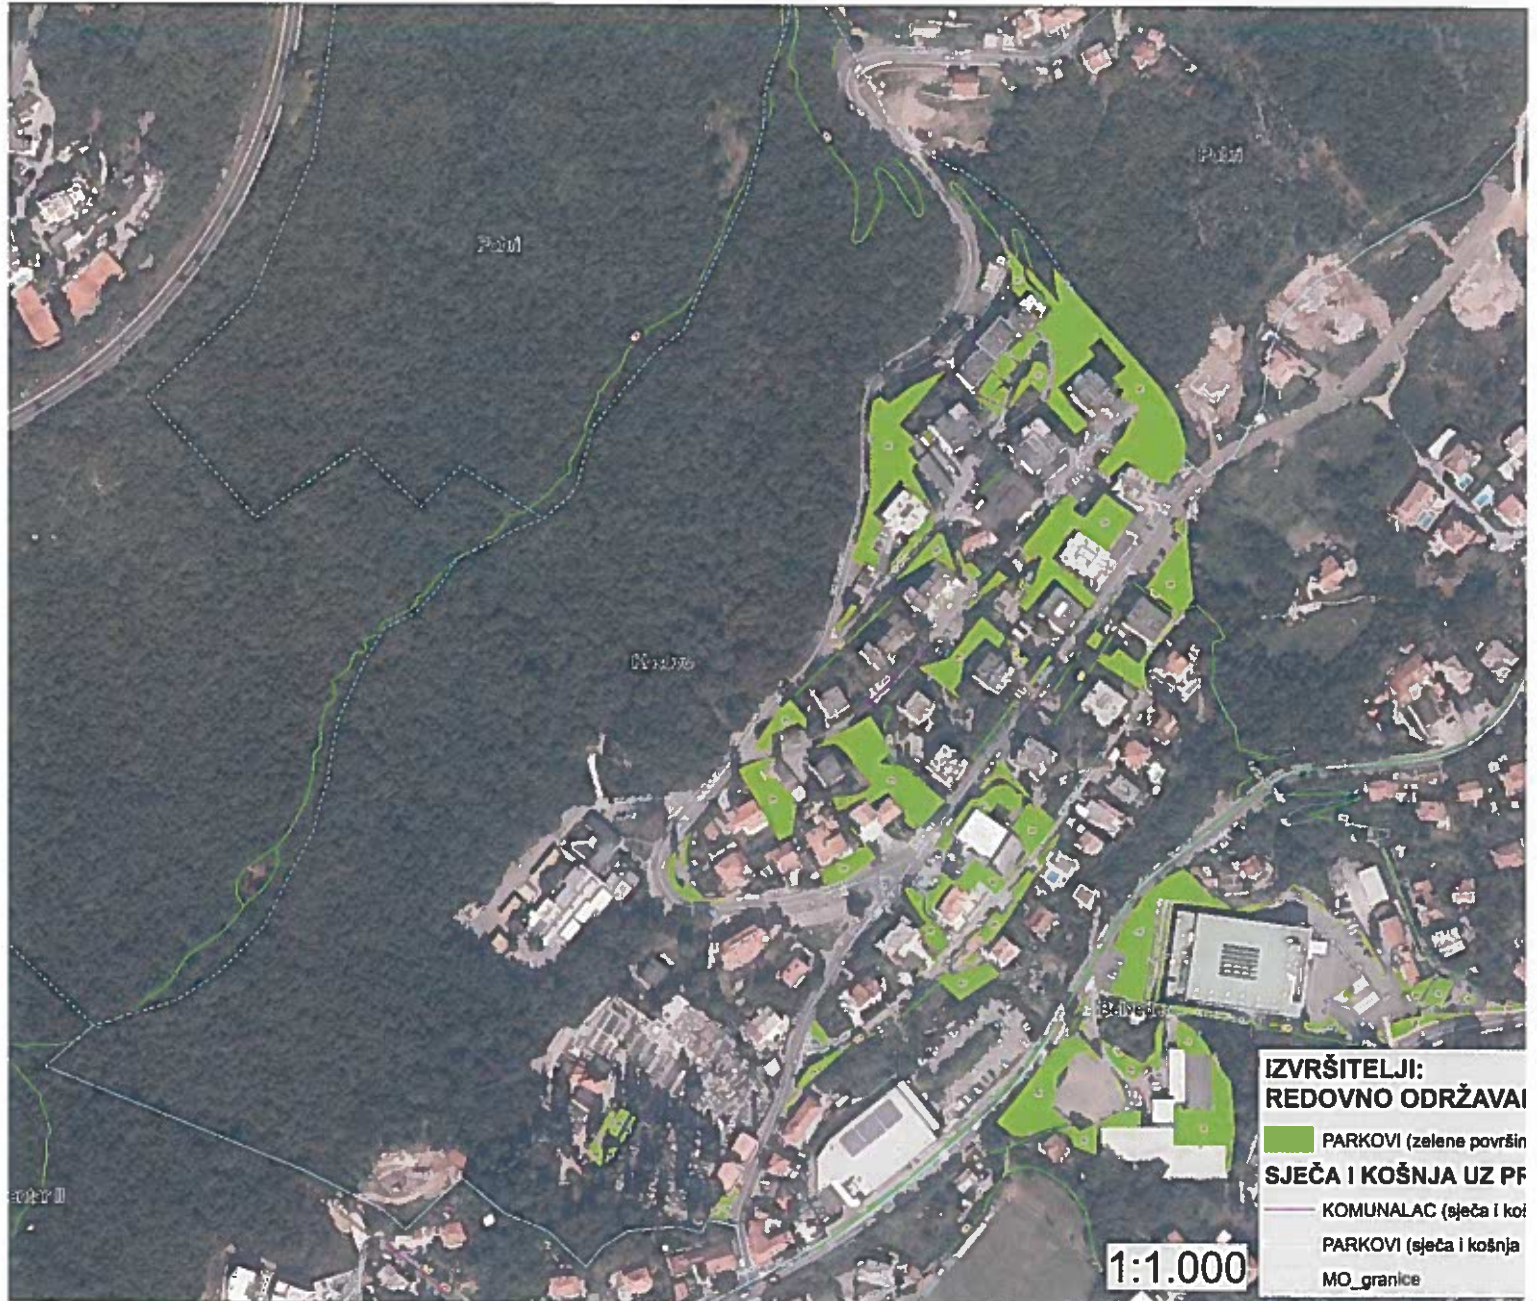

ODRŽAVANJE ZELENIH POVRŠINA, KOŠNJA I SJEČA, MO OPATIJA - KOSOVO

Brojevi u tabeli održavanja Parkova i Komunalca.
Slika 1, radi sprečavanja dupliranja brojeva, redni brojevi Komunalca povećavani su za 200 (201 odgovara broju 1 i td).
Sjeverni odjel za komunalni sustav i zaštitu okoliša Grada Opatije, travanj 2022.