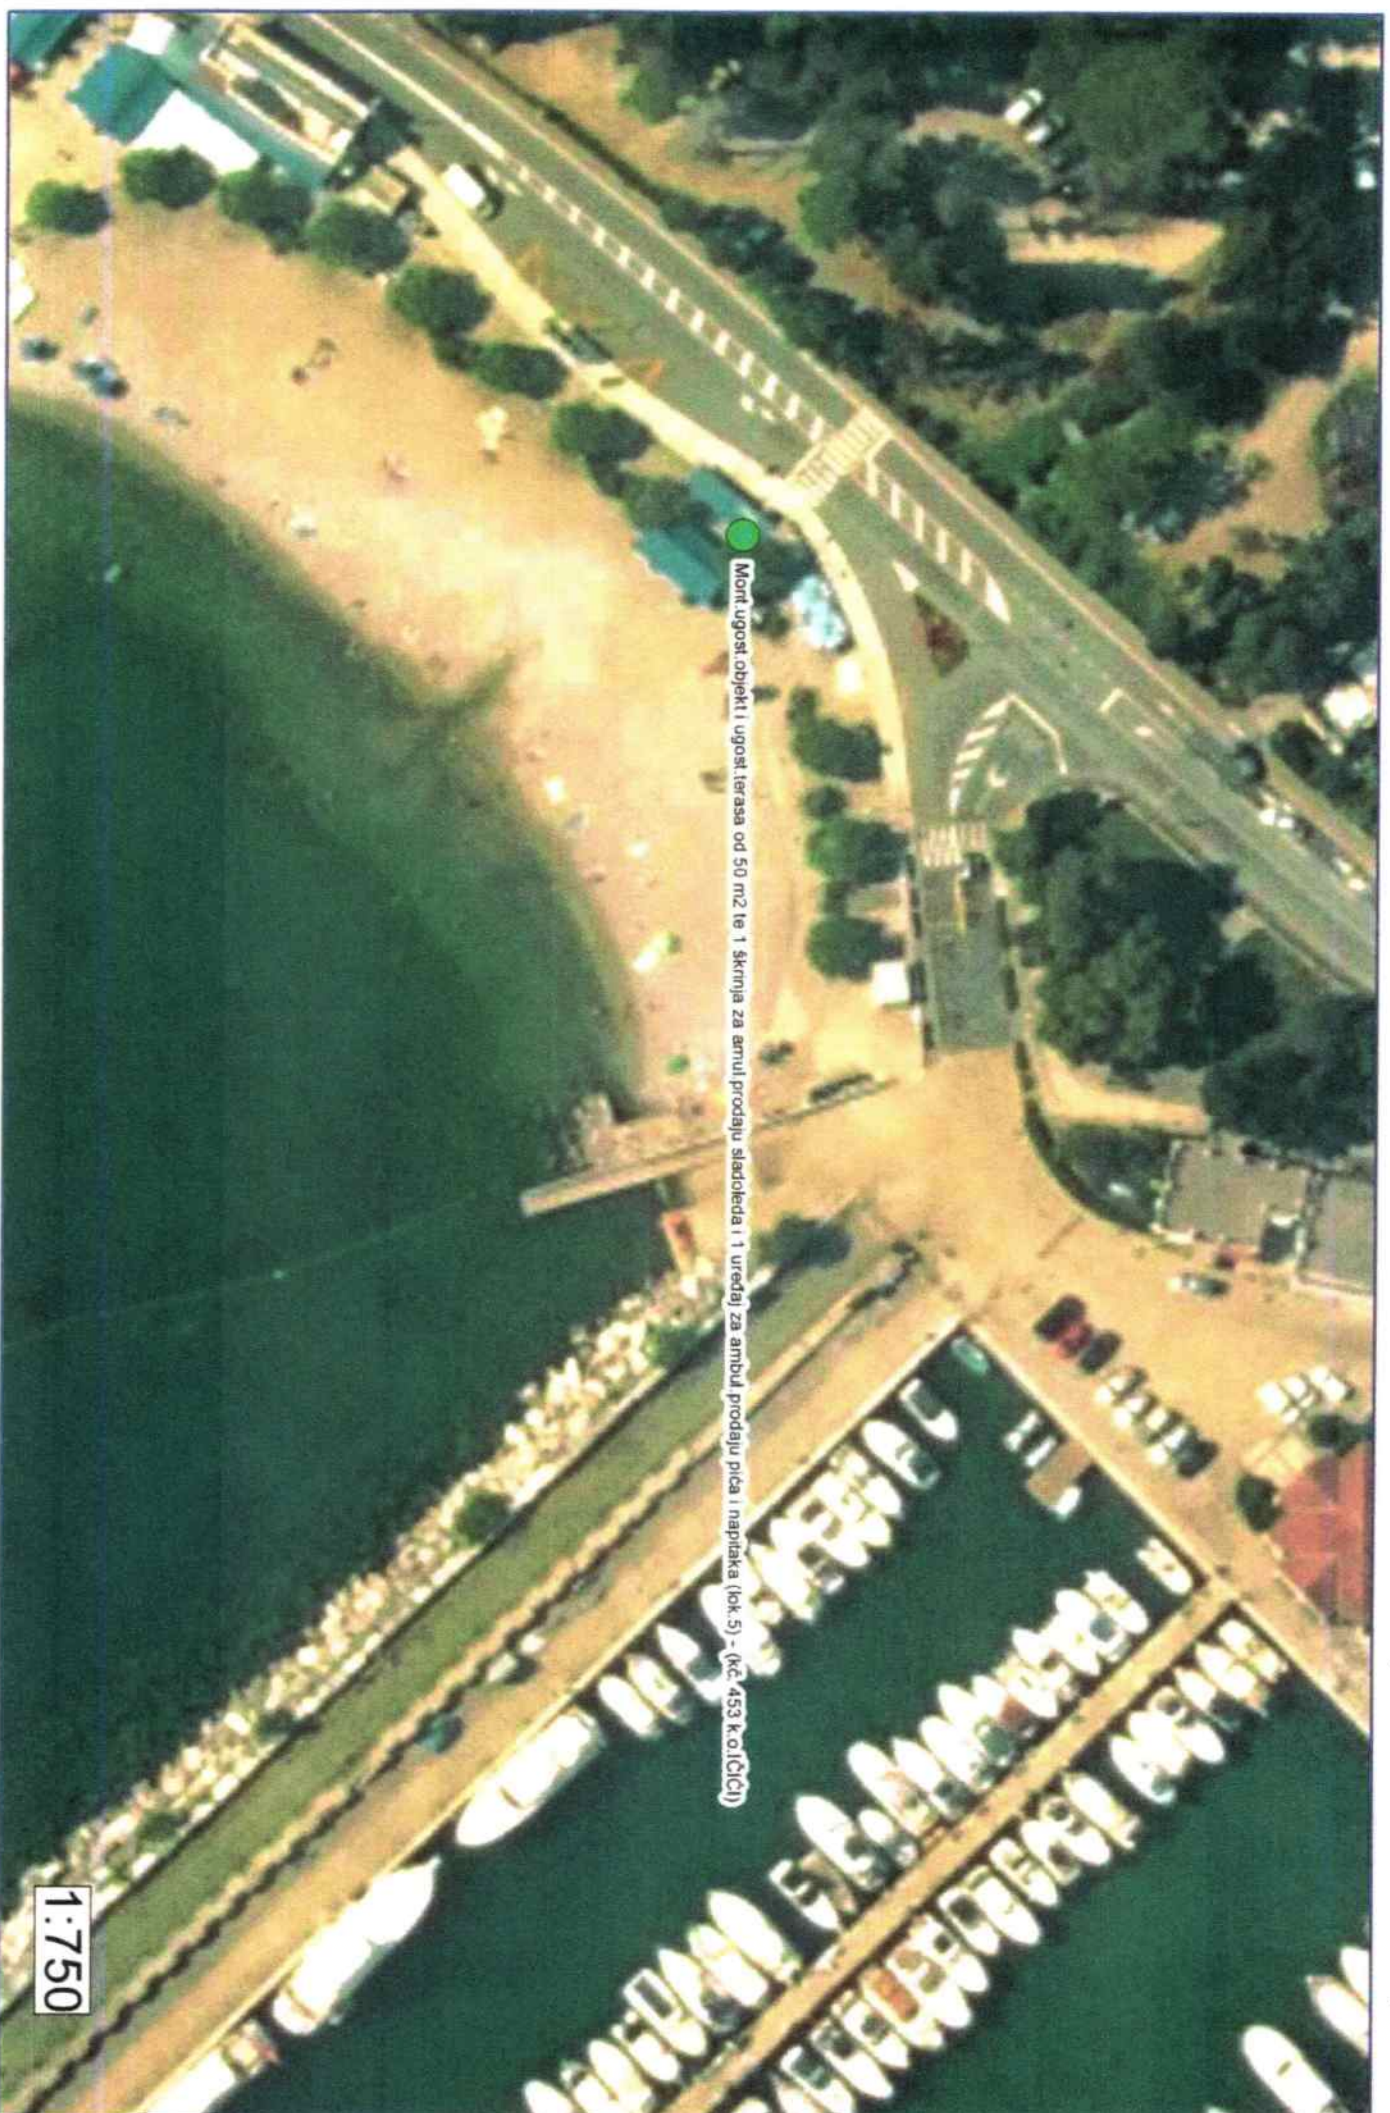

GRAFIČKI PREGLED LOKACIJA KONCESIJSKIH ODOBRENJA ZA 2023. G. (I. IZMJENA PLANA)

An aerial photograph showing a waterfront area. A yellow rectangular plot is highlighted with a red border. A green dot is located on the plot. The surrounding area includes a parking lot with several cars, a building with a red roof, and a large body of water in the foreground.

ugost. terasa Hemingway bar, od 122 m² - (kč. 1752/5 k.o. OPATIJA)

1:750

GRAFIČKI PREGLED LOKACIJA KONCESIJSKIH ODOBRENJA ZA 2023. G. (I. IZMJENA PLANA)

● Mornj u gosti objekti i ugost. terasa od 50 m² te 1 skrinja za amnu prodaju sladoleda i 1 uređaj za ambu prodaju pica i napitaka (lok. 5) - (Kč. 453 k.o.(CICI))

1:750