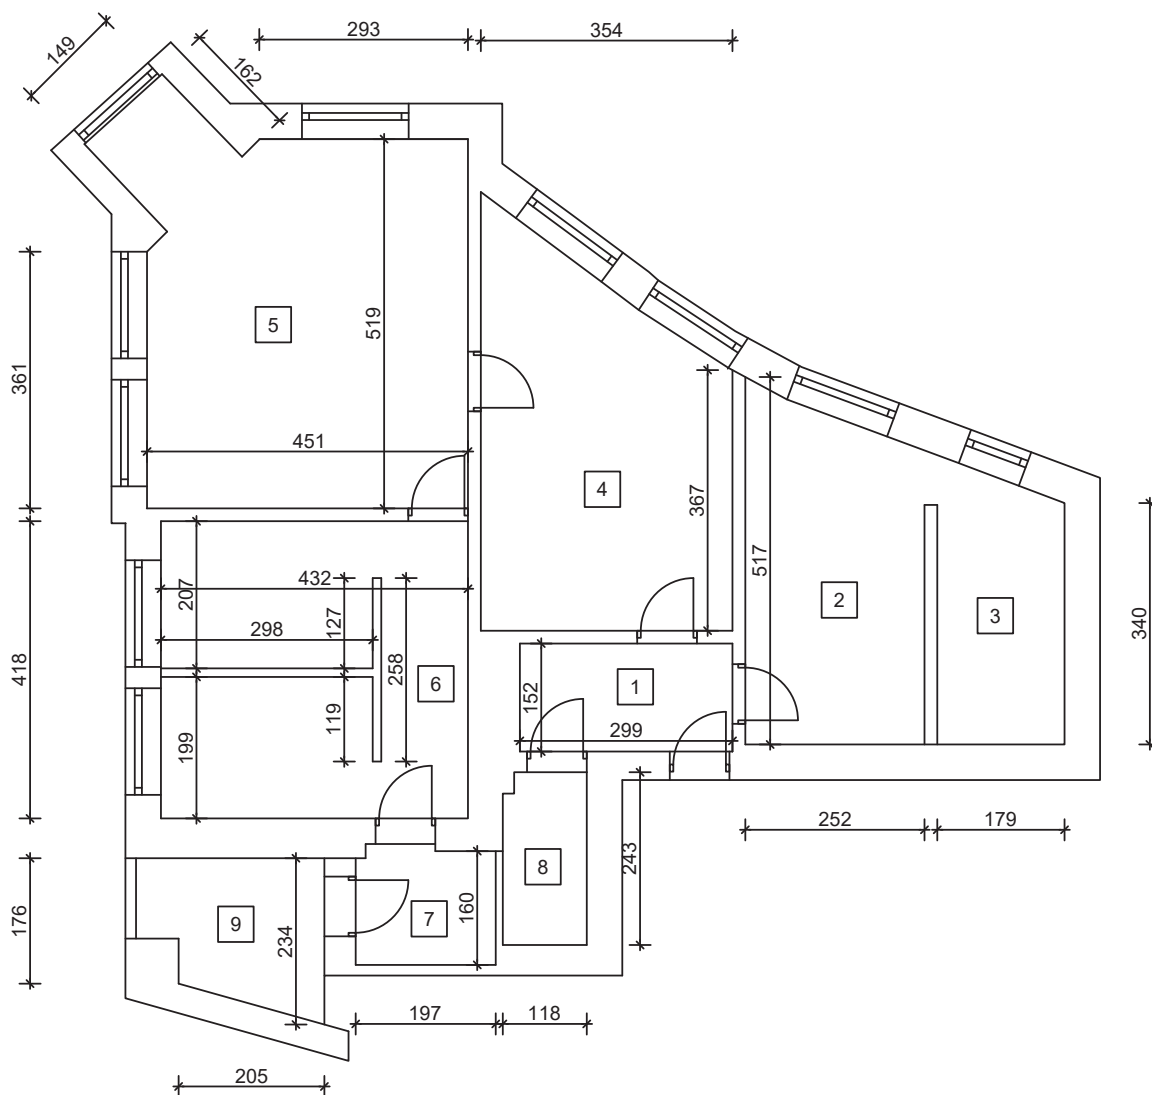

1. Nikole Tesle 1

1	hodnik	4.5 m ²
2	čekaonica	11.6 m ²
3	kuhinja	6.7 m ²
4	ured	17.2 m ²
5	ordinacija 1	24.6 m ²
6	ordinacija 2	18.1 m ²
7	kuhinja	3.0 m ²
8	sanitarije	2.8 m ²
UKUPNO		88,5 m ²
9	terasa	4.9 m ²

Tlocrt prostora

M 1:100