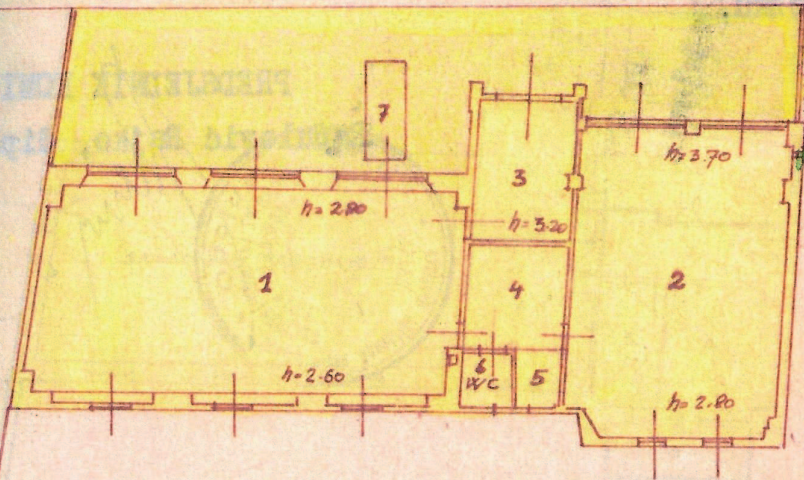

3. N. CESTA 115

NACRT: PRIZEMLJA MTERILO 1=200.

1227/81

NOVA CESTA

TRATOAR

KATASTARSKA OPĆINA : VASANSKA ZK. UL. 1128

GRUNTOVNA ČESTICA : BR. 302

VLASNIŠTVO : GOSAR BOSILJKA
Gosar Bosiljka