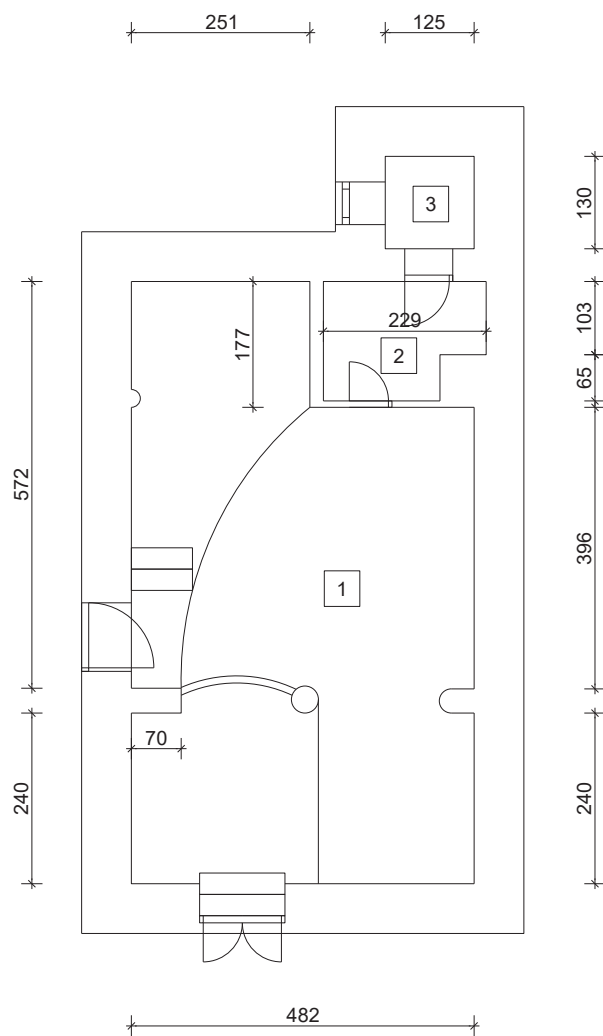

8. V.C.Emina 5

1	poslovni prostor	36.1 m ²
2	poslovni prostor	3.4 m ²
3	poslovni prostor	1.6 m ²
UKUPNO		41,1 m ²

Tlocrt prostora

M 1:100