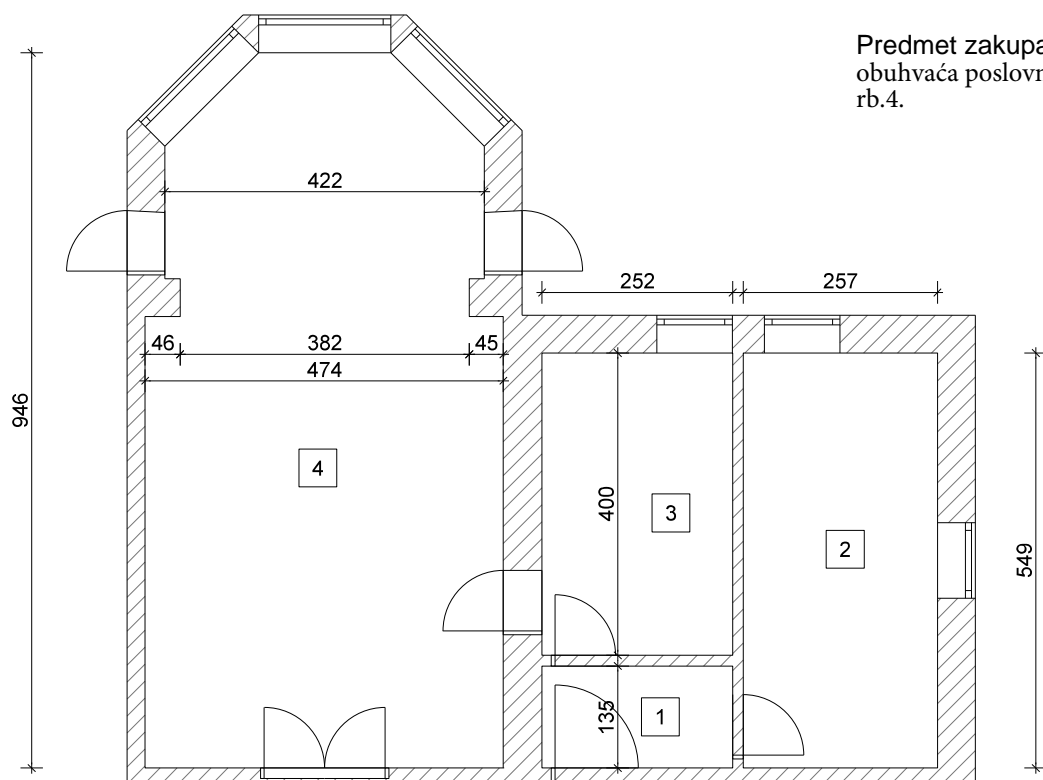

3. V.C.EMINA 3

Predmet zakupa ne
obuhvaća poslovnu prostoriju
rb.4.

1	ulazni hall	3.4 m ²
2	ured 1	14.1 m ²
3	ured 2	10.1 m ²
4	sala za sastanke	41.3 m ²

UKUPNO	68,9 m ²
--------	---------------------

Tlocrt prostora

M 1:100